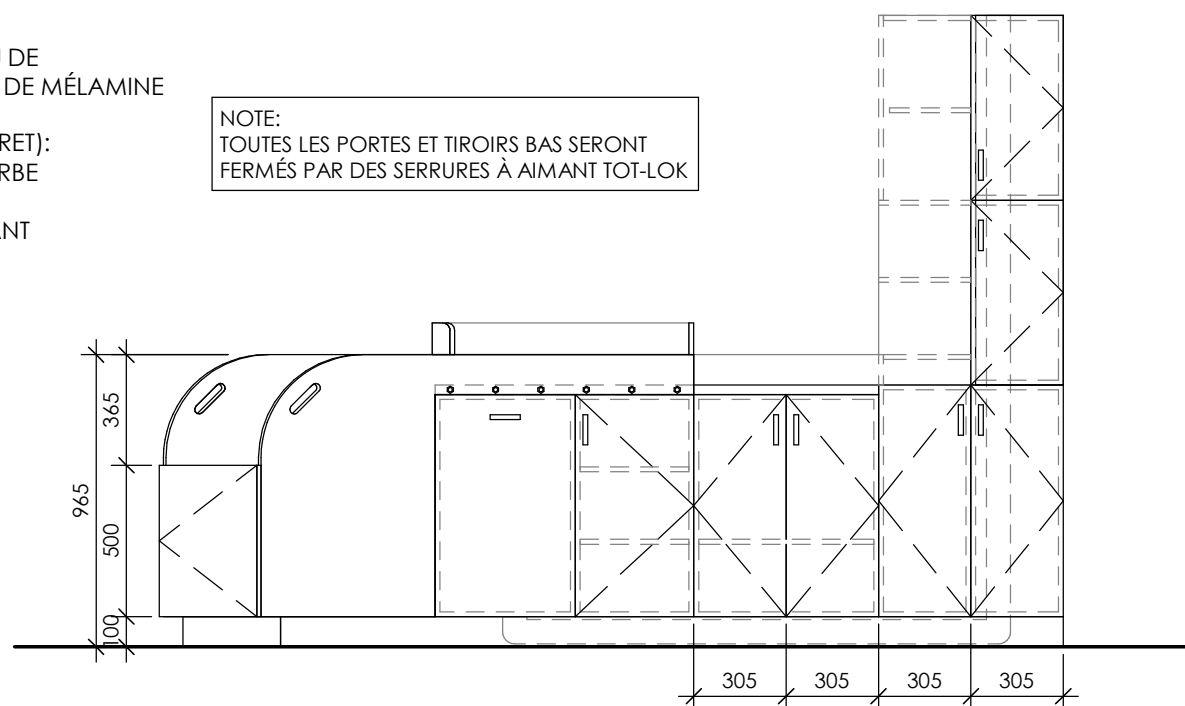

DÉTAIL EN PLAN
VESTIAIRES ÉDUCATRICES

CAISSON OUVERT EN PANNEAU DE
PARTICULES 16MM RECOUVERT DE MÉLAMINE

PANNEAU LATÉRAL FIXE (DOSSERET):
C.P. COURBÉ, SUIVANT LA COURBE
DU COMPTOIR, PLAQUÉ DES 2
CÔTÉS EN STRATIFIÉ, AVEC CHANT
EN VINYLE 1 MM

NOTE:
TOUTES LES PORTES ET TIROIRS BAS SERONT
FERMÉS PAR DES SERRURES À AIMANT TOT-LOK