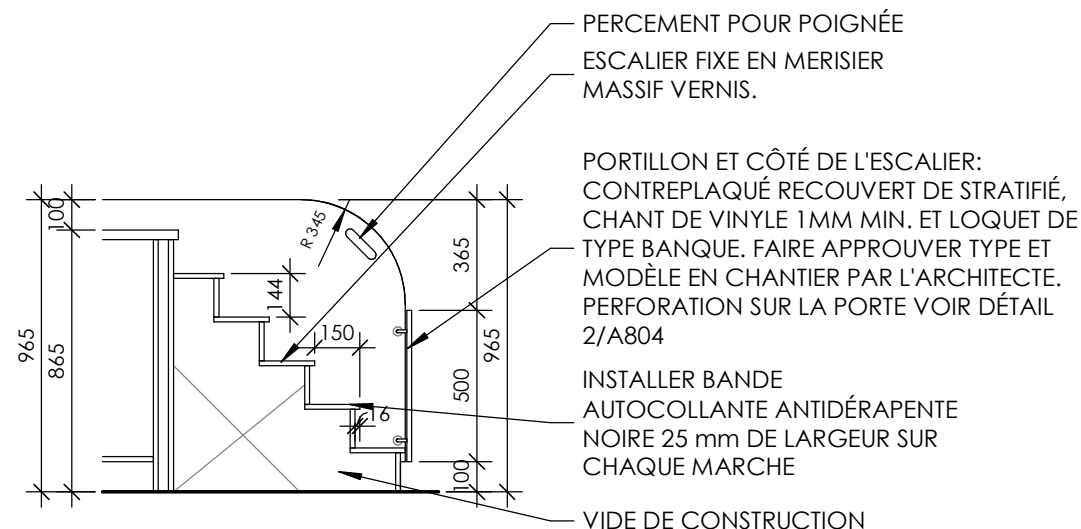

Légende:

Émissions:

8		
7		
6		
5		
4	22-08-08	POUR SOUMISSION
3	22-06-30	EXECUTION 100%
2	22-06-23	EXECUTION 50%
1	22-06-03	PRÉLIMINAIRE 100%

Projet:

CPE LA PETITE ARDOISE -
LANGLOISERIE
NOUVELLE POUPONNIÈRE
300 RUE LANGLOISERIE
ROSEMÈRE, QC

Planche:

TABLE À LANGER POUPONNIÈRE

Numero de dossier:
22-938

Échelle:
Comme indiqué

Date:
24 MAI 2022

Deçu:

Projeté par:
JV

Dessiné par:
CD

Page:

A804

NOTE:
TOUTES LES PORTES ET TIROIRS DANS
LA POUPONNIÈRE SERONT FERMÉS
PAR DES SERRURES À AIMANT TOT-
LOK

1 DÉTAIL EN COUPE
ESCALIER FIXE
A804 1 : 25