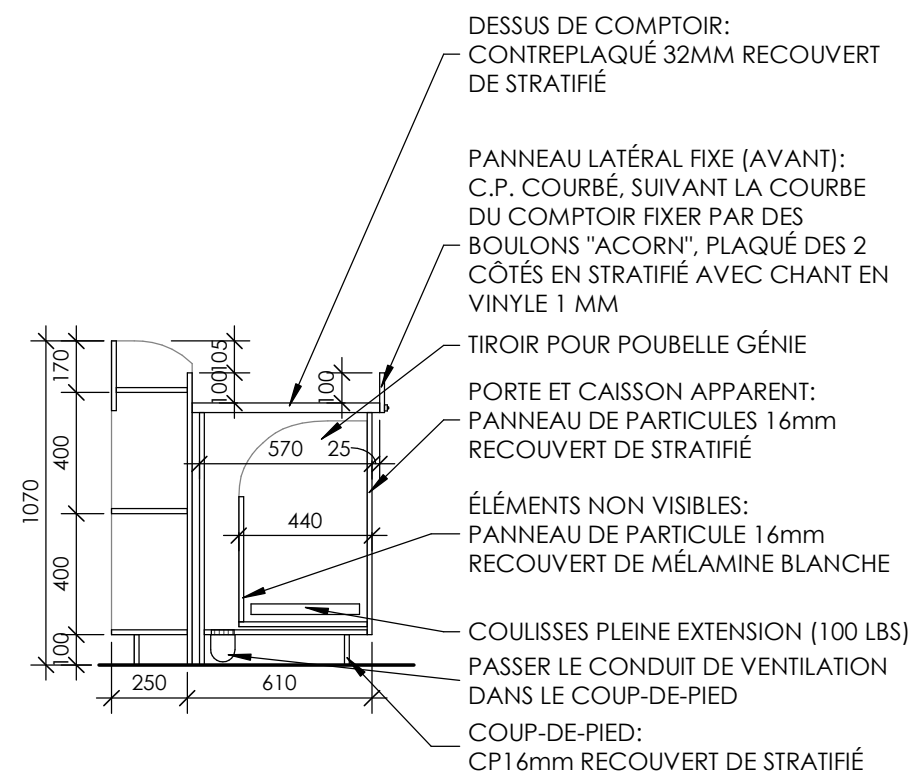

Projeté par:
JV

Dessiné par:
CD

Page:

A804

NOTE:
TOUTES LES PORTES ET TIROIRS DANS
LA POUPONNIÈRE SERONT FERMÉS
PAR DES SERRURES À AIMANT TOT-
LOK

1 DÉTAIL EN COUPE
ESCALIER FIXE
A804 1 : 25

2 PERCEMENT PORTILLON
A804 1 : 5