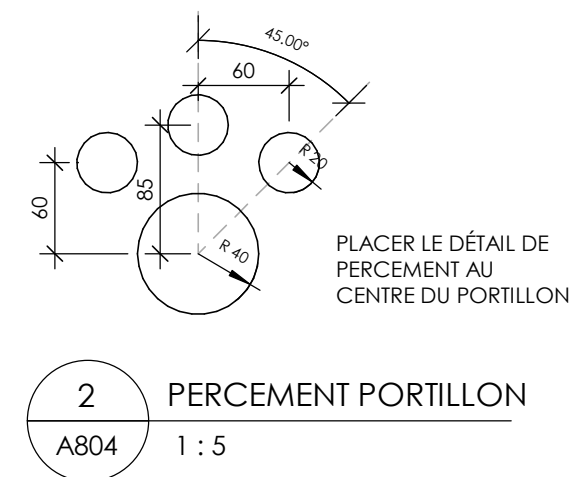

Projeté par:
JV

Dessiné par:
CD

Page:

A804

NOTE:
TOUTES LES PORTES ET TIROIRS DANS
LA POUPONNIÈRE SERONT FERMÉS
PAR DES SERRURES À AIMANT TOT-
LOK

1 DÉTAIL EN COUPE
ESCALIER FIXE
A804 1 : 25

2 PERCEMENT PORTILLON
A804 1 : 5