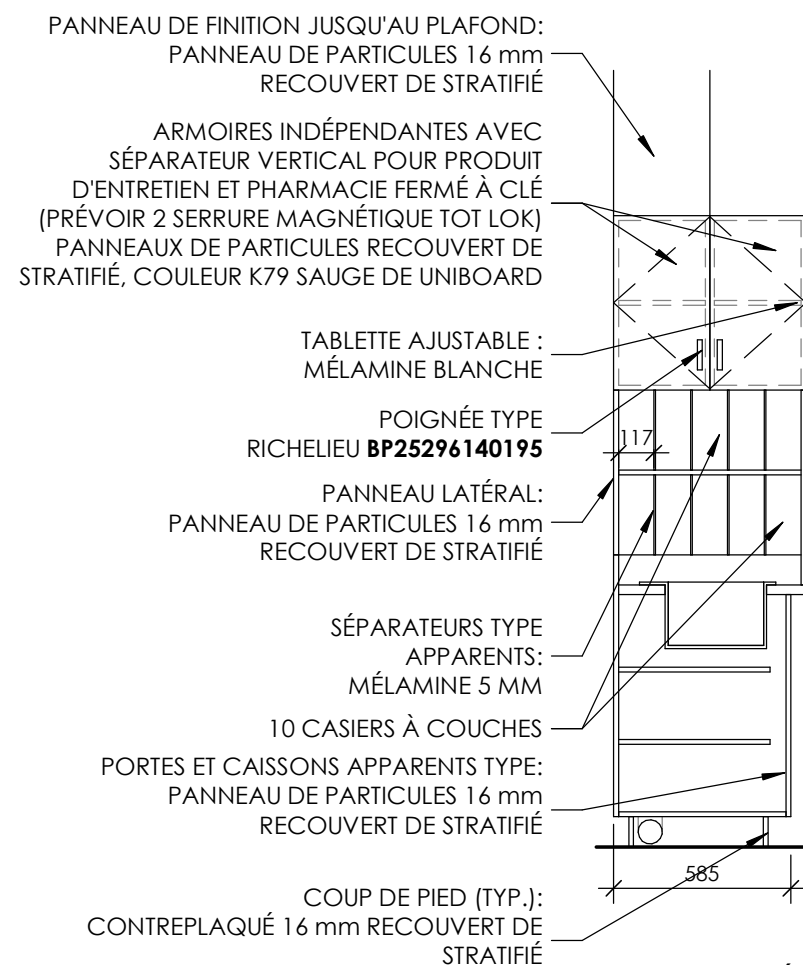

2 PERCEMENT PORTILLON
A804 1 : 5

4 DÉTAIL EN PLAN
VESTIAIRES ÉDUCATRICES
A804 1 : 25