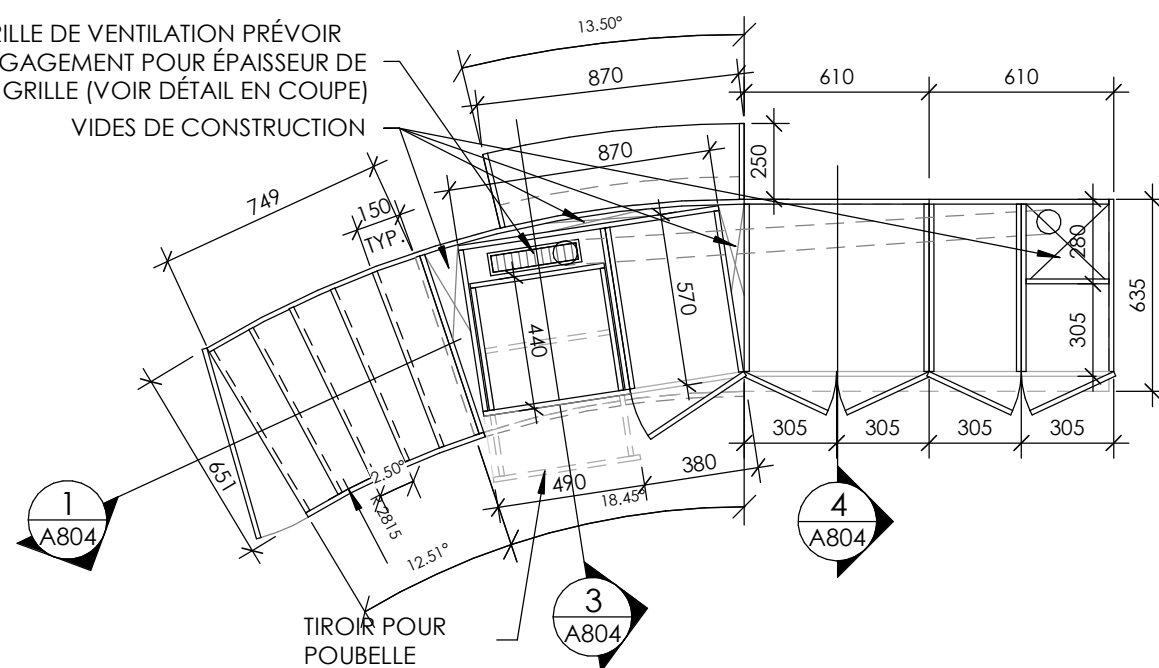

Seau:

Projeté par:
JV

Dessiné par:
CD

Page:

A803

DESSUS COMPTOIR :
CONTREPLAQUÉ 32mm
RECOUVERT DE STRATIFIÉ,
COINS ARRONDIS

GRILLE DE VENTILATION PRÉVOIR
DÉGAGEMENT POUR ÉPAISSEUR DE
LA GRILLE (VOIR DÉTAIL EN COUPE)
VIDES DE CONSTRUCTION