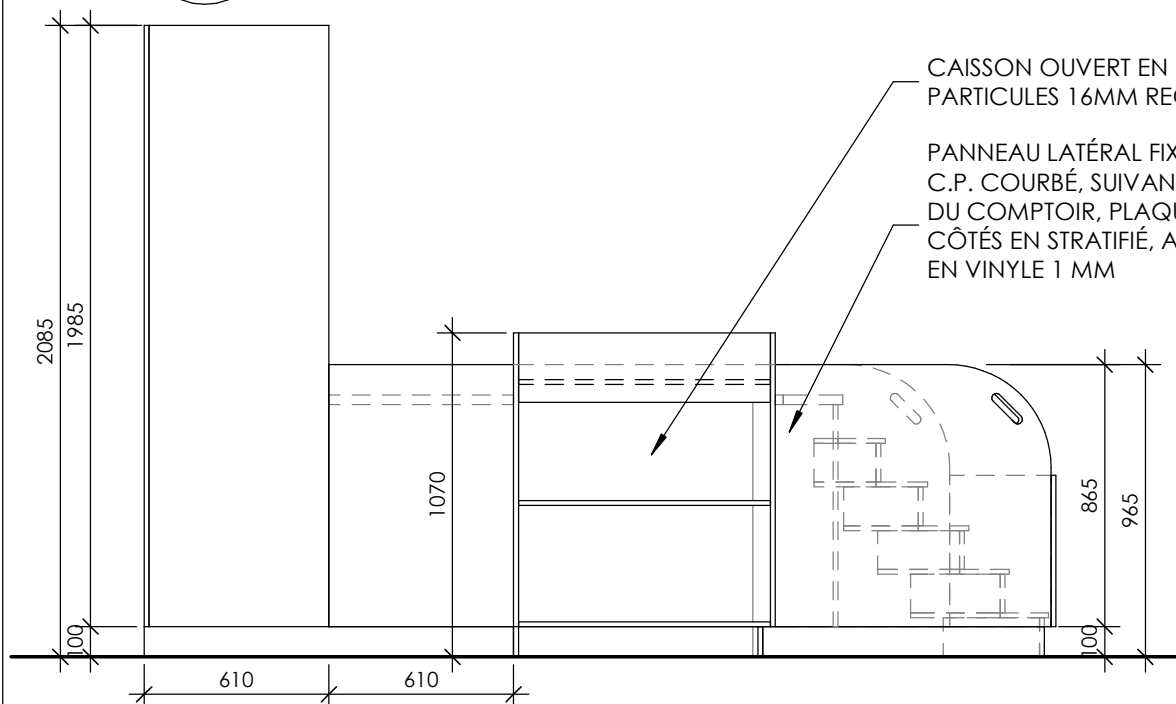

CAISSON OUVERT EN PANNEAU DE
PARTICULES 16MM RECOUVERT DE MÉLAMINE

PANNEAU LATÉRAL FIXE (DOSSERET):
C.P. COURBÉ, SUIVANT LA COURBE
DU COMPTOIR, PLAQUÉ DES 2
CÔTÉS EN STRATIFIÉ, AVEC CHANT
EN VINYLE 1 MM

NOTE:
TOUTES LES PORTES ET TIROIRS BAS SERONT
FERMÉS PAR DES SERRURES À AIMANT TOT-LOK

DÉTAIL EN PLAN
VESTIAIRES ÉDUCATRICES