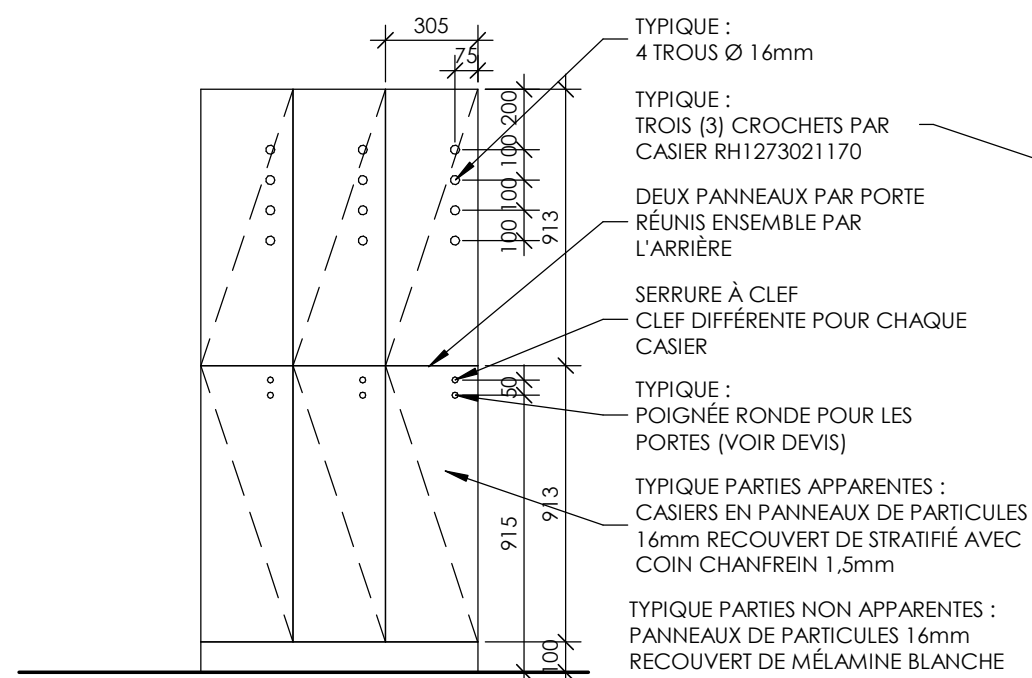

2
A801

**DÉTAIL EN ÉLÉVATION
VESTIAIRES ÉDUCATRICES**
1 : 25