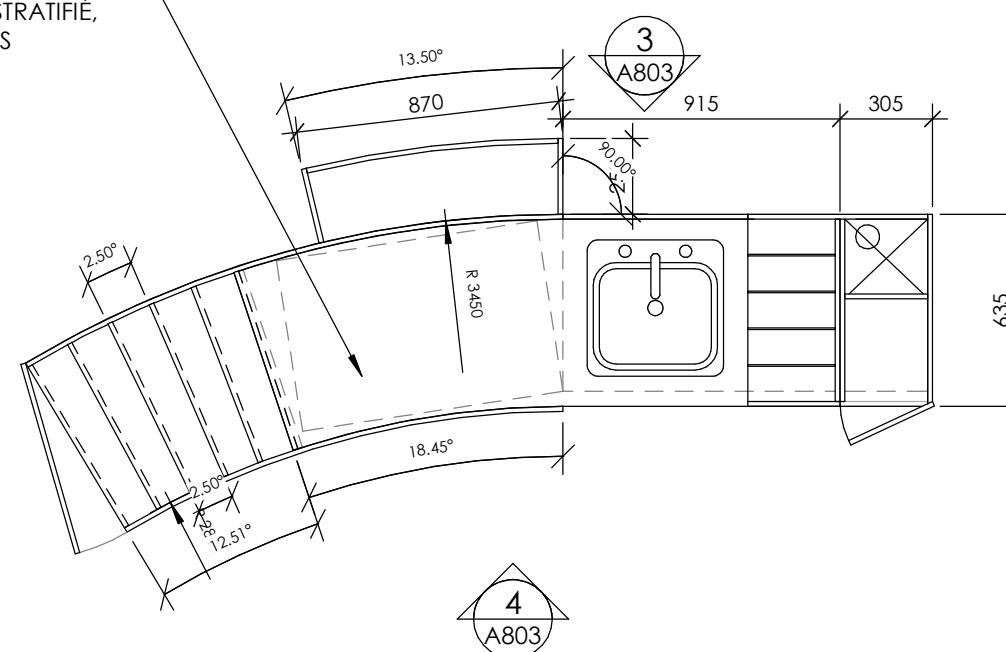

Seau:

Projeté par:
JV

Dessiné par:
CD

Page:

A803

DESSUS COMPTOIR :
CONTREPLAQUÉ 32mm
RECOUVERT DE STRATIFIÉ,
COINS ARRONDIS

GRILLE DE VENTILATION PRÉVOIR
DÉGAGEMENT POUR ÉPAISSEUR DE
LA GRILLE (VOIR DÉTAIL EN COUPE)
VIDES DE CONSTRUCTION